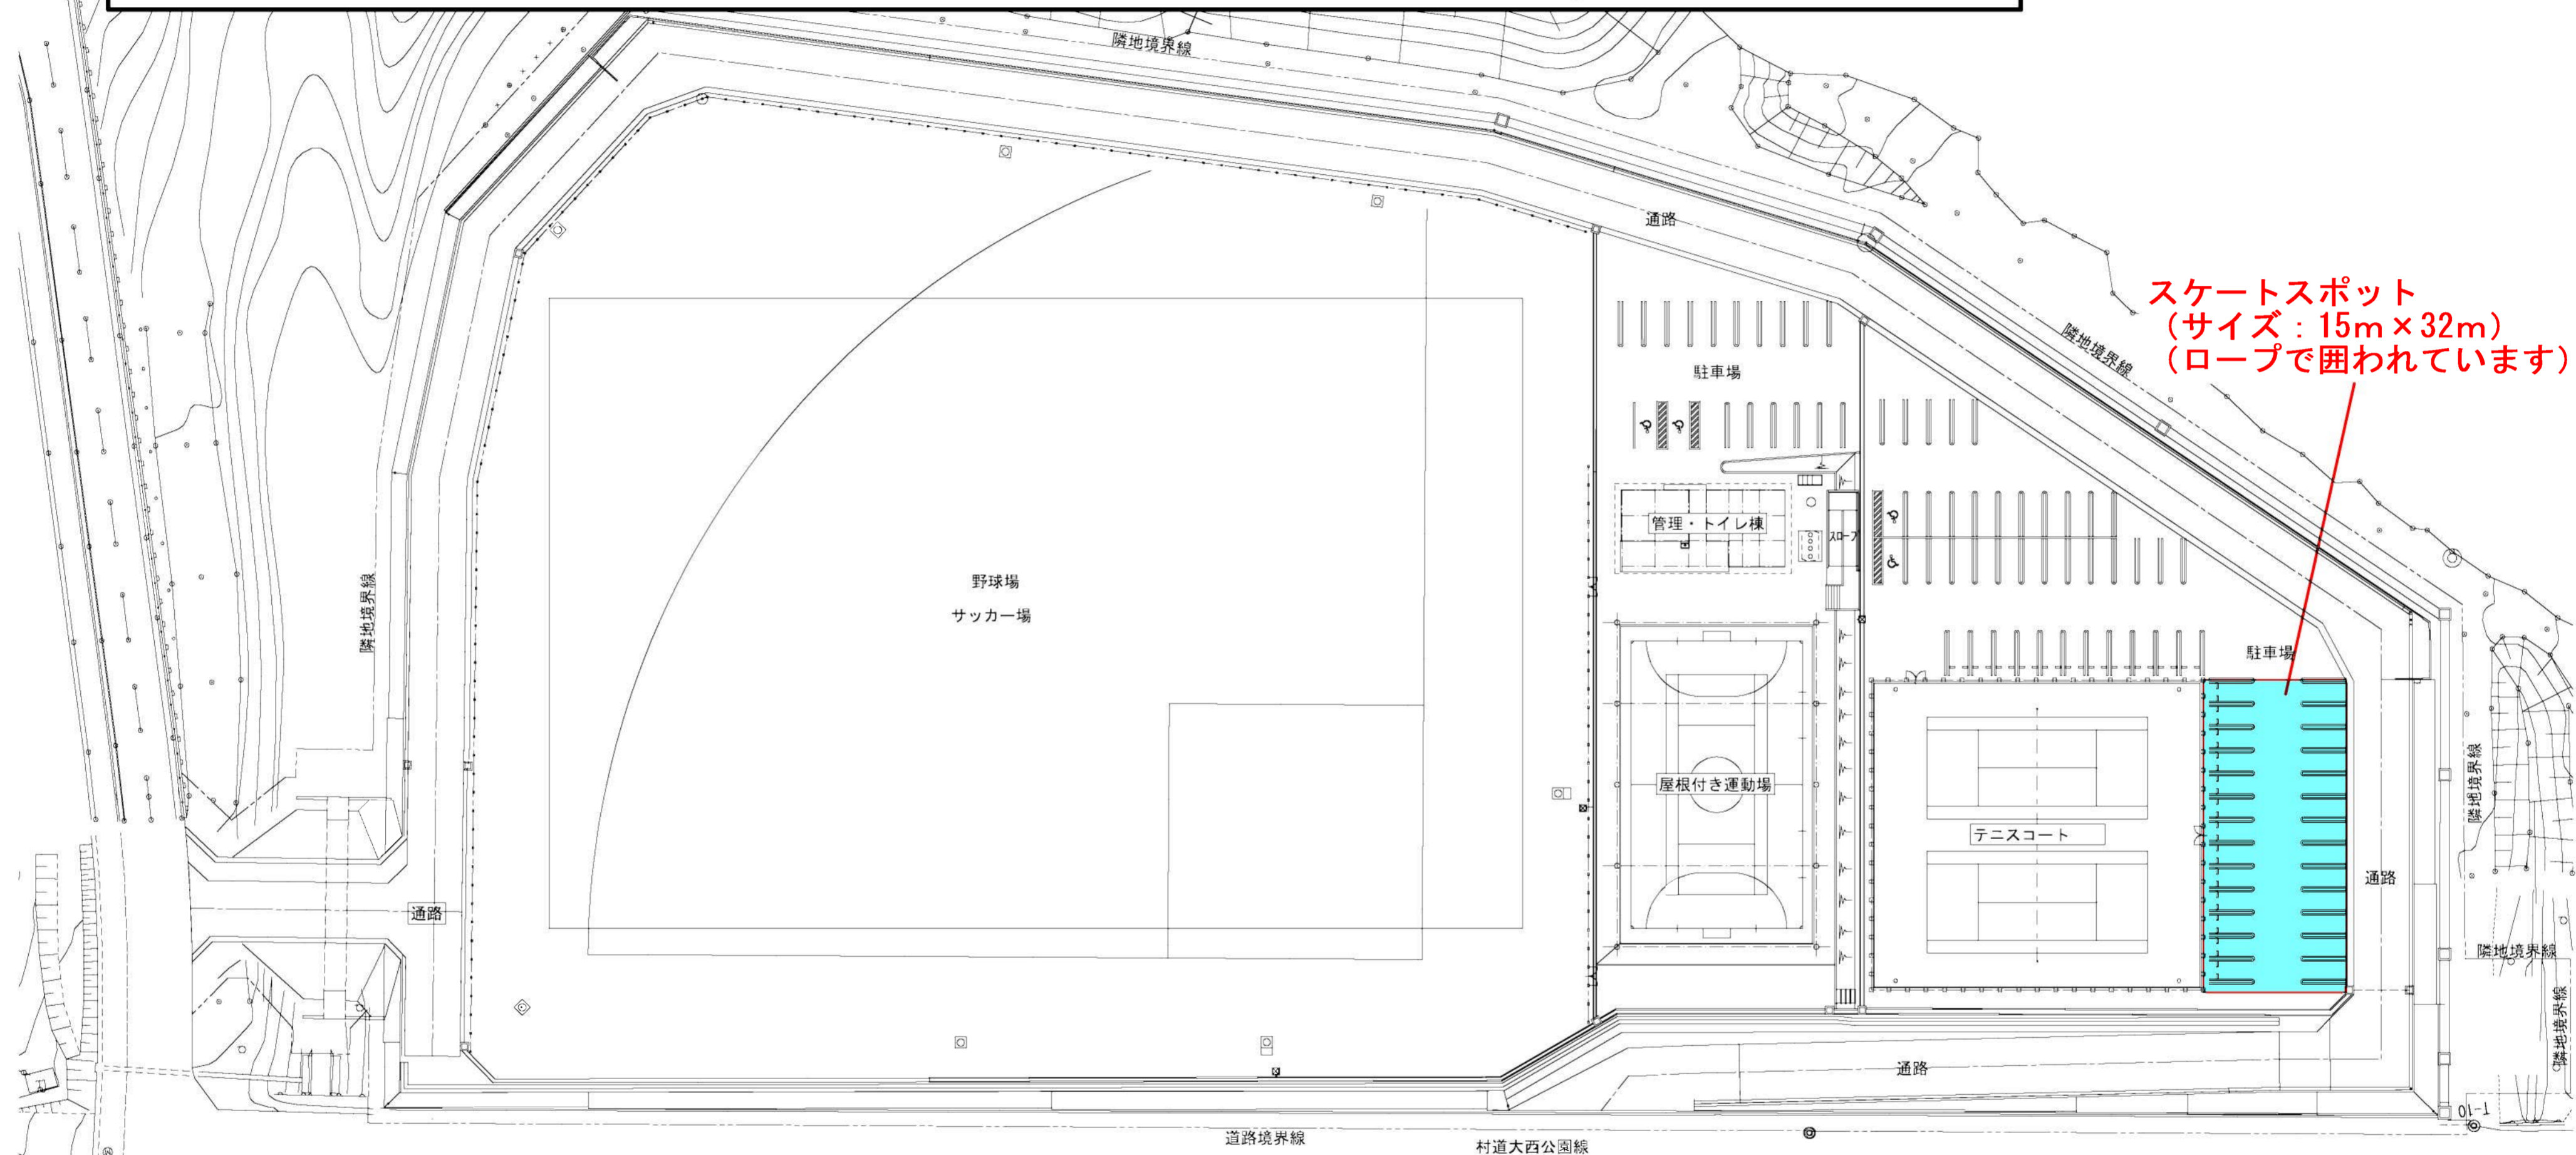

バスケットやスケートボード等は スケートスポットをご利用ください。

スケートスポット
(サイズ：15m×32m)
(ロープで囲われています)

不適切な使用等に起因する問題が生じても、
こちらでは一切責任を負いません。
大鹿村教育委員会